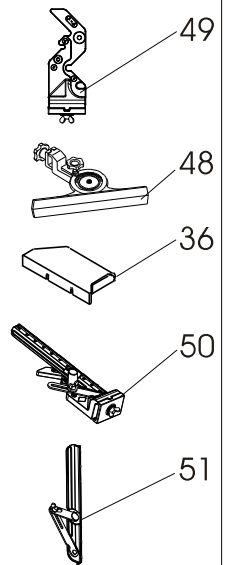

Optional Parts